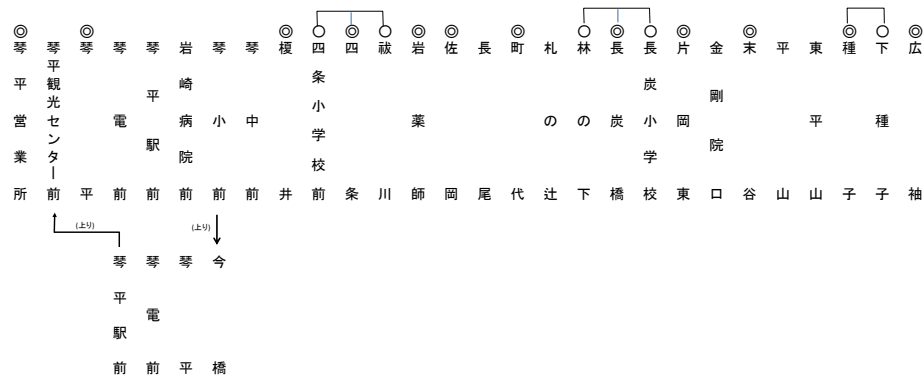

# 炭所線

琴平営業所～佐岡～広袖

区界	停留所	指定停留所	指定停留所
四	界	四條	四條小学校前
長	炭橋	祇園	林の川
種	子	長炭	小学校前
琴	平	琴平	駅前

											22	広袖	
											21	種子	170
										20	末谷	170	230
									19	片岡東	170	230	280
							18	長炭橋	170	170	260	310	
						17	町代	170	190	240	340	370	
					16	佐岡	170	220	250	300	400	440	
				15	岩薬師	170	190	260	300	350	440	480	
			14	四條	170	180	240	320	350	400	490	520	
		13	榎井	170	190	230	290	340	400	440	530	570	
	12	琴平	170	250	260	300	370	400	470	510	590	630	
11	琴平営業所	170	240	320	330	340	370	490	490	510	590	630	