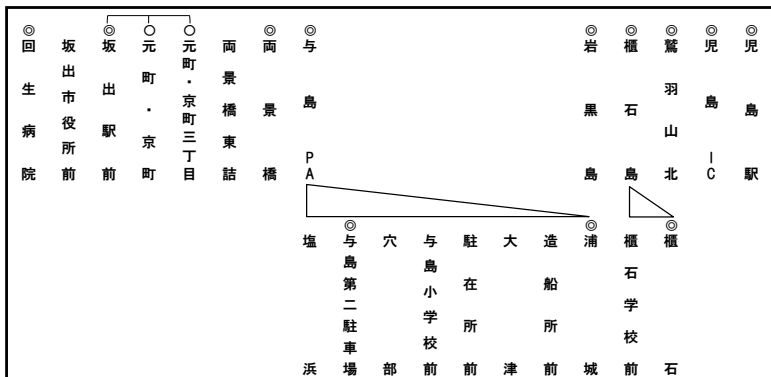

瀬戸大橋線(新) 消費税10%

※与島第二駐車場～児島駅：下電バス運行区域

回生病院～坂出駅前～与島第二駐車場～浦城(～児島駅)

区界停留所	指定停留所
坂出駅前	元町・京町
〃	元町・京町三丁目

									児島IC	児島駅
									170	170
									10	220
									9	310
									8	310
									6	330
									5	410
									4・7	410
									3	410
									2	510
									1	600
回生病院	170	170	530	530	530	550	600	600		
坂出駅前	170	530	530	530	530	550	600	600		
与島PA	410	410	410	410	430	510	510			
与島第二駐車場	170	170	170	170	260	260	260	260	340	410
浦城	170	260	260	260	260	260	260	260	340	410
岩黒島	170	260	260	260	260	260	260	260	340	410
櫃石島	170	170	170	170	170	170	170	170	220	310
櫃石	170	170	170	170	170	170	170	170	220	310
鷺羽山北	170	170	170	170	170	170	170	170	220	310
児島IC	170	170	170	170	170	170	170	170	220	310
児島駅	170	170	170	170	170	170	170	170	220	310