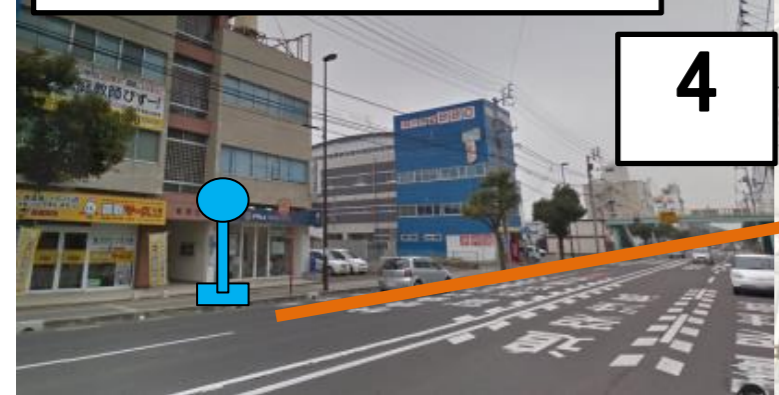

丸亀お城祭り開催に伴う「丸亀通町」・「丸亀城前」臨時バス停留所のご案内

「丸亀城前」バス停
(5月2日は使用します)
(5月3日・4日は使用不可)

城西小学校前 (西側・フジゼロックス側)と兼用

城西小学校前 (東側・学校側)と兼用

通行止め区間

丸亀城

- 《バス停留所別行先案内》
- 1** 愛媛銀行前臨時バス停留所
 - 丸亀垂水線 (右回り)
 - 丸亀東線 (三谷団地行)
 - 丸亀西線 (労災病院止め)
 - レオマ宇多津線 (宇多津駅北口行)
 - 綾歌宇多津線 (宇多津駅南口行)
 - 2** 「丸亀通町」バス停留所④のりば
 - 丸亀垂水線 (左回り) 丸亀港止め
 - 丸亀東線 (宇多津駅・クリントピア行)
 - 丸亀西線 (城西高校・塩屋橋方面)
 - レオマ宇多津線 (レオマ行)
 - 綾歌宇多津線 (綾歌・湯舟道行)
 - 3** 「城西小学校前」バス停留所 (フジゼロックス側)
 - 丸亀垂水線 (右回り) 丸亀港止め
 - 4** 「城西小学校前」バス停留所 (学校側)
 - 丸亀垂水線 (左回り)