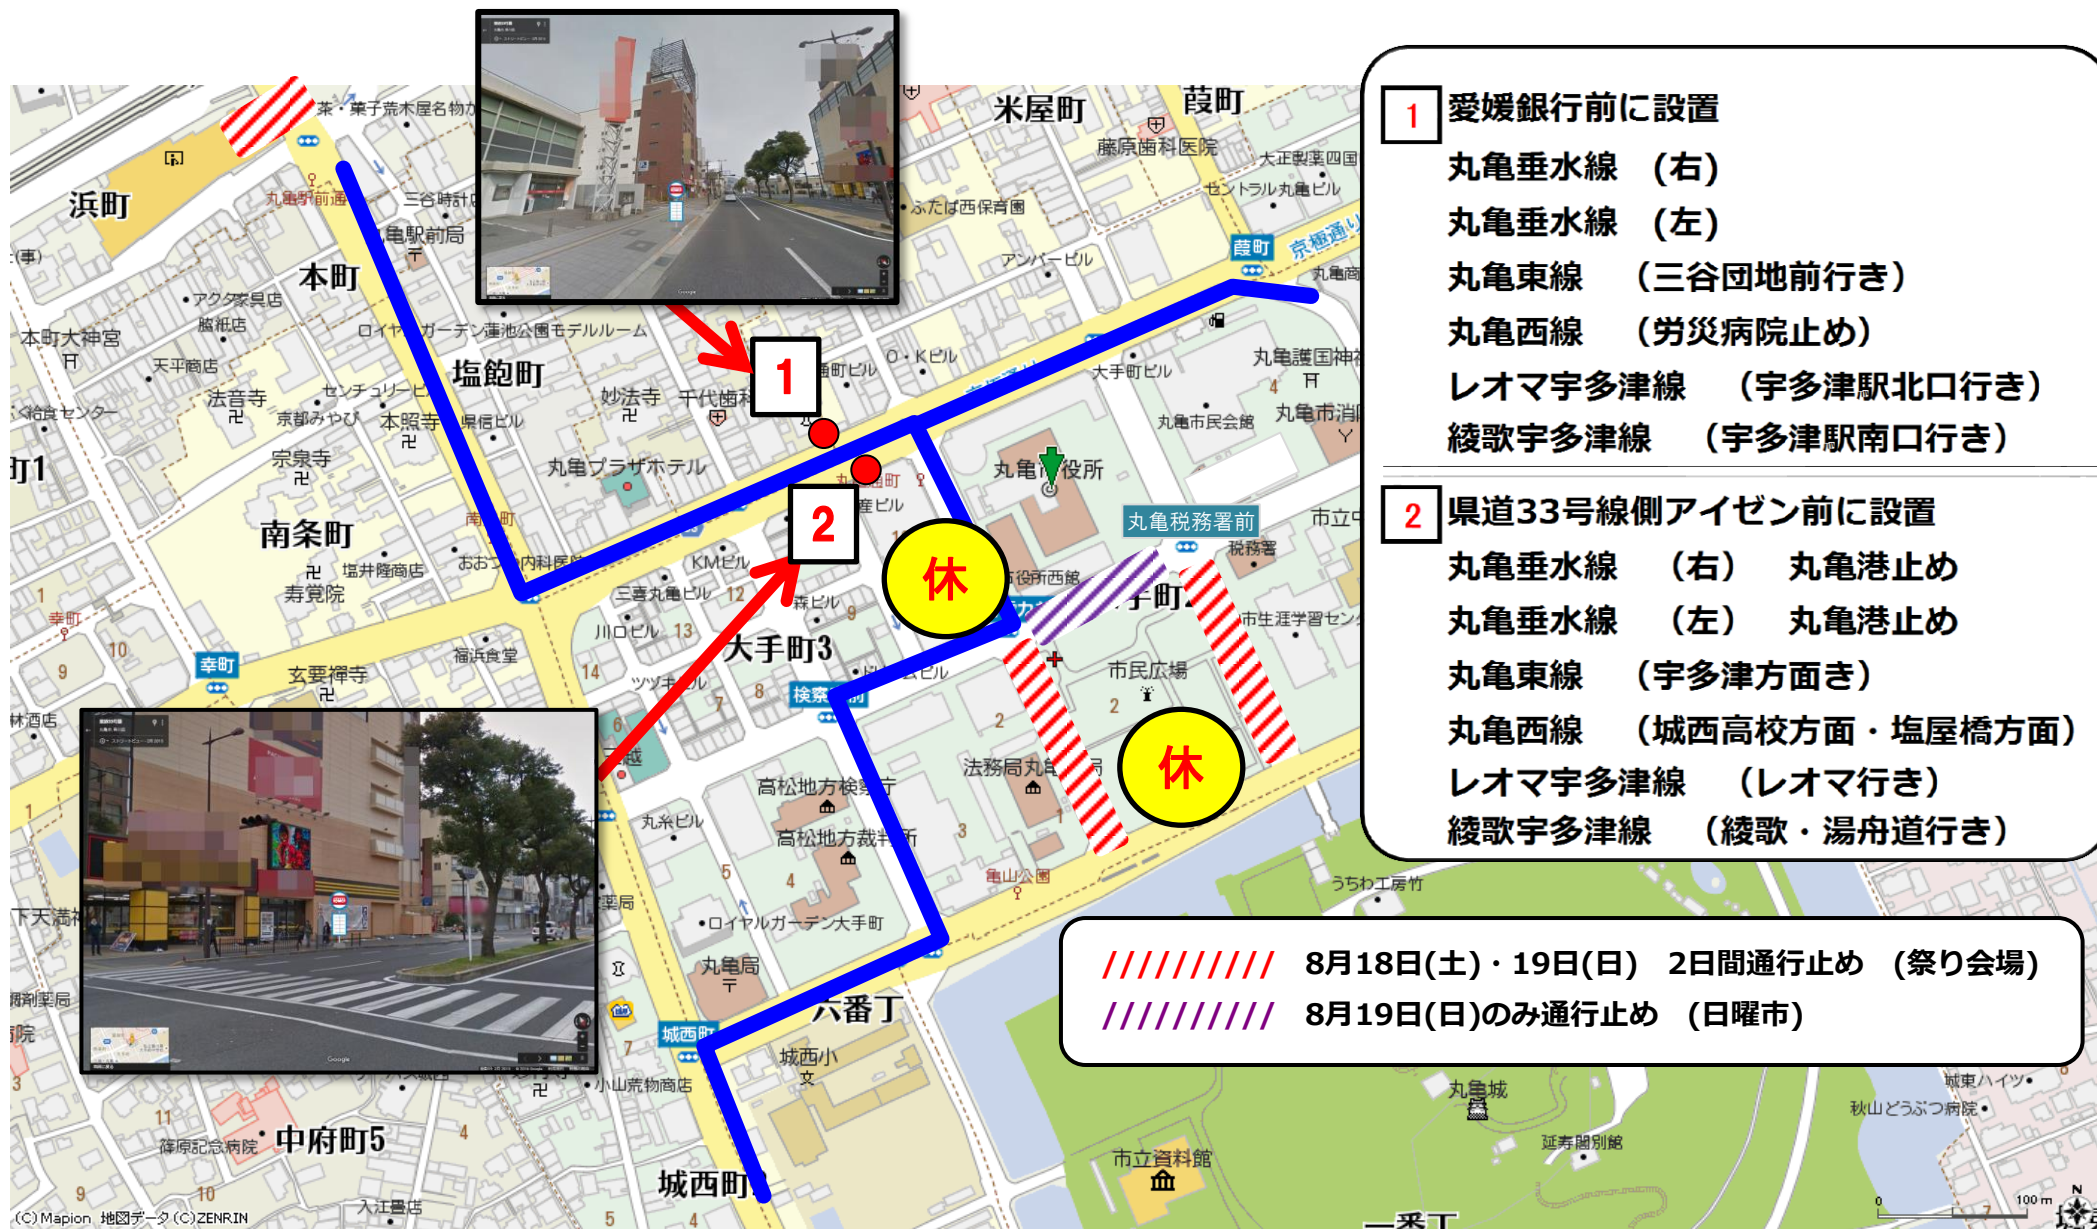

# 丸亀娑婆羅まつりに伴う丸亀通町臨時バス停留所の位置図及び行き先案内

**臨時バス停取扱日 平成30年8月18日(土)・19日(日) 両日とも終日全便**

問合せ先：琴参バス株式会社 TEL0877-22-9191