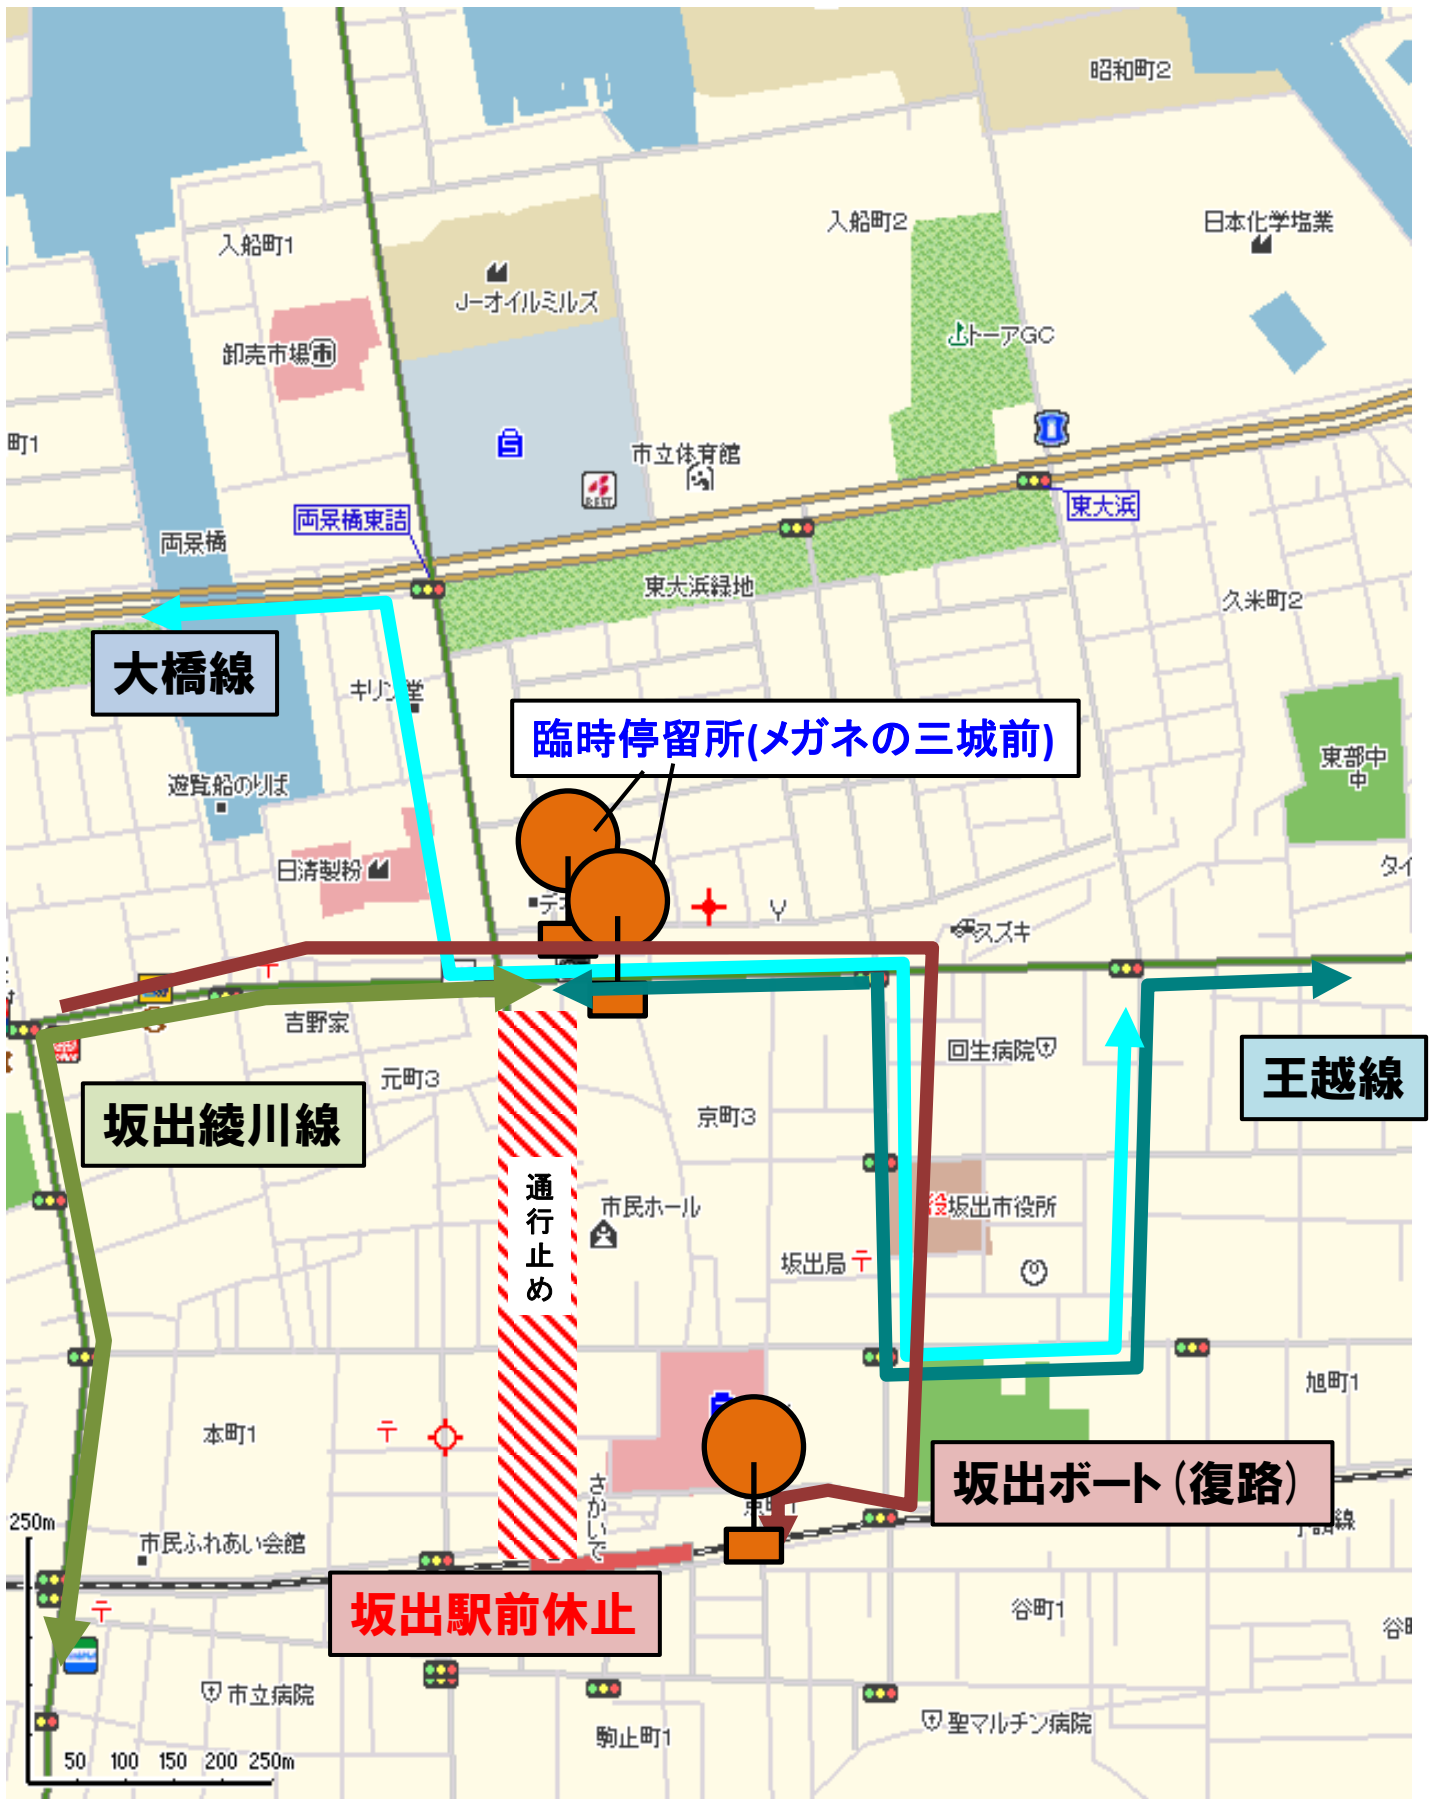

# さかいで大橋まつり交通規制 8月4日(土) 16:00~20:30

# さかいで大橋まつり交通規制 8月5日(日) 18:00~21:00

# 坂出市循環バス 坂出駅周辺の回送ルートについて

8月4日(土) 16:00~20:30

8月5日(日) 18:00~21:00

土曜日のみ通行止め

土日通行止め

②太陽堂前からマルチンへ病院バス停へ回送、待機。

③マルチンへ病院から坂出駅臨時停留所へ回送、起点。

マルチン病院バス停  
バス待機所