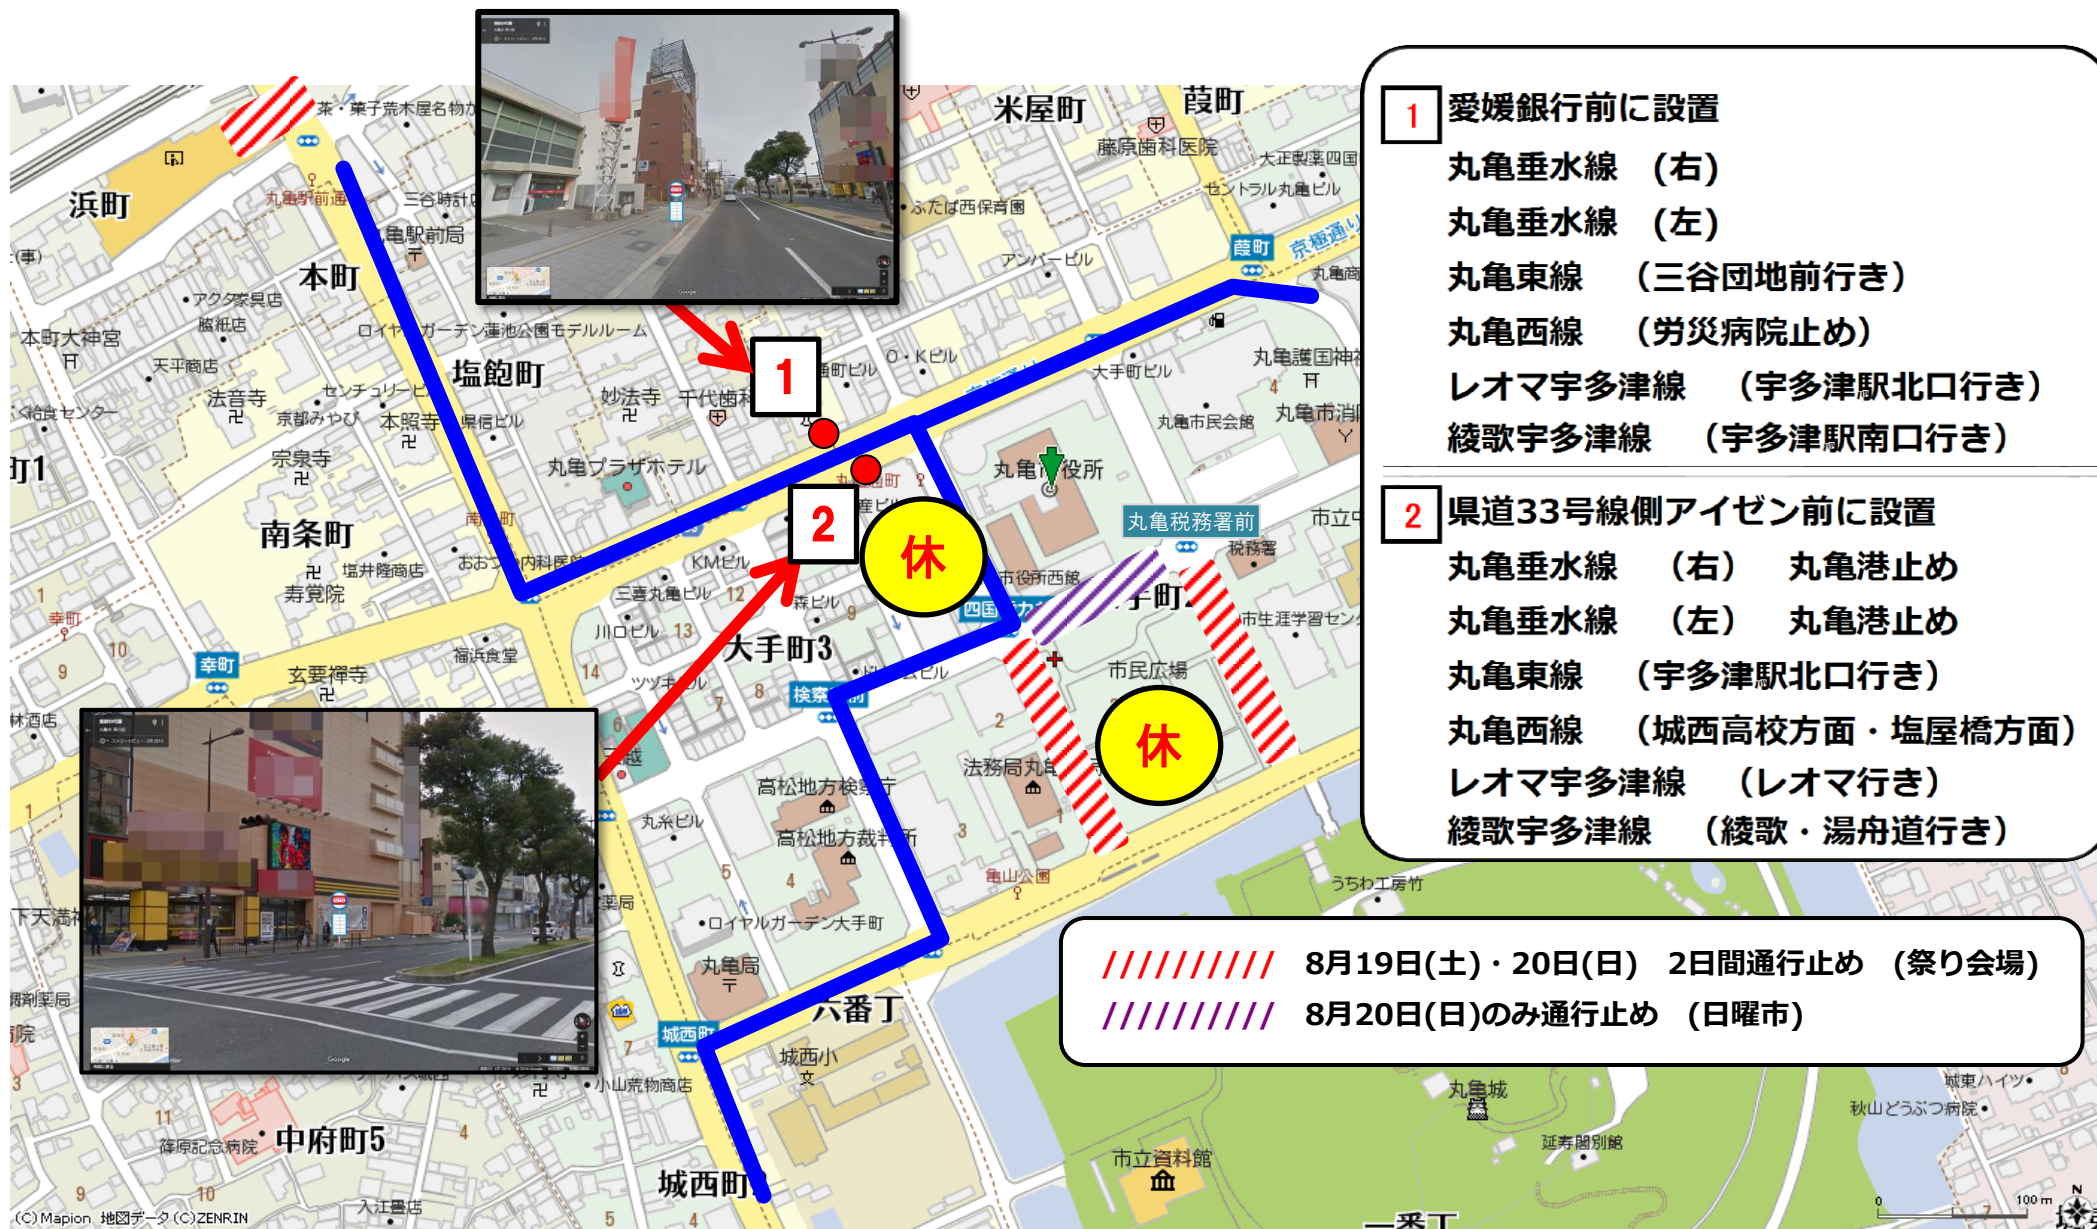

丸亀娑婆羅まつりに伴う丸亀通町臨時バス停留所の位置図及び行き先案内

- 1** 愛媛銀行前に設置
- 丸亀垂水線 (右)
 - 丸亀垂水線 (左)
 - 丸亀東線 (三谷団地前行き)
 - 丸亀西線 (労災病院止め)
 - レオマ宇多津線 (宇多津駅北口行き)
 - 綾歌宇多津線 (宇多津駅南口行き)

- 2** 県道33号線側アイゼン前に設置
- 丸亀垂水線 (右) 丸亀港止め
 - 丸亀垂水線 (左) 丸亀港止め
 - 丸亀東線 (宇多津駅北口行き)
 - 丸亀西線 (城西高校方面・塩屋橋方面)
 - レオマ宇多津線 (レオマ行き)
 - 綾歌宇多津線 (綾歌・湯舟道行き)

////////// 8月19日(土)・20日(日) 2日間通行止め (祭り会場)
 ////////// 8月20日(日)のみ通行止め (日曜日)

臨時バス停取扱日 平成29年8月19日(土)・20日(日) 両日とも終日全便

問合せ先：琴参バス株式会社 TEL0877-22-9191